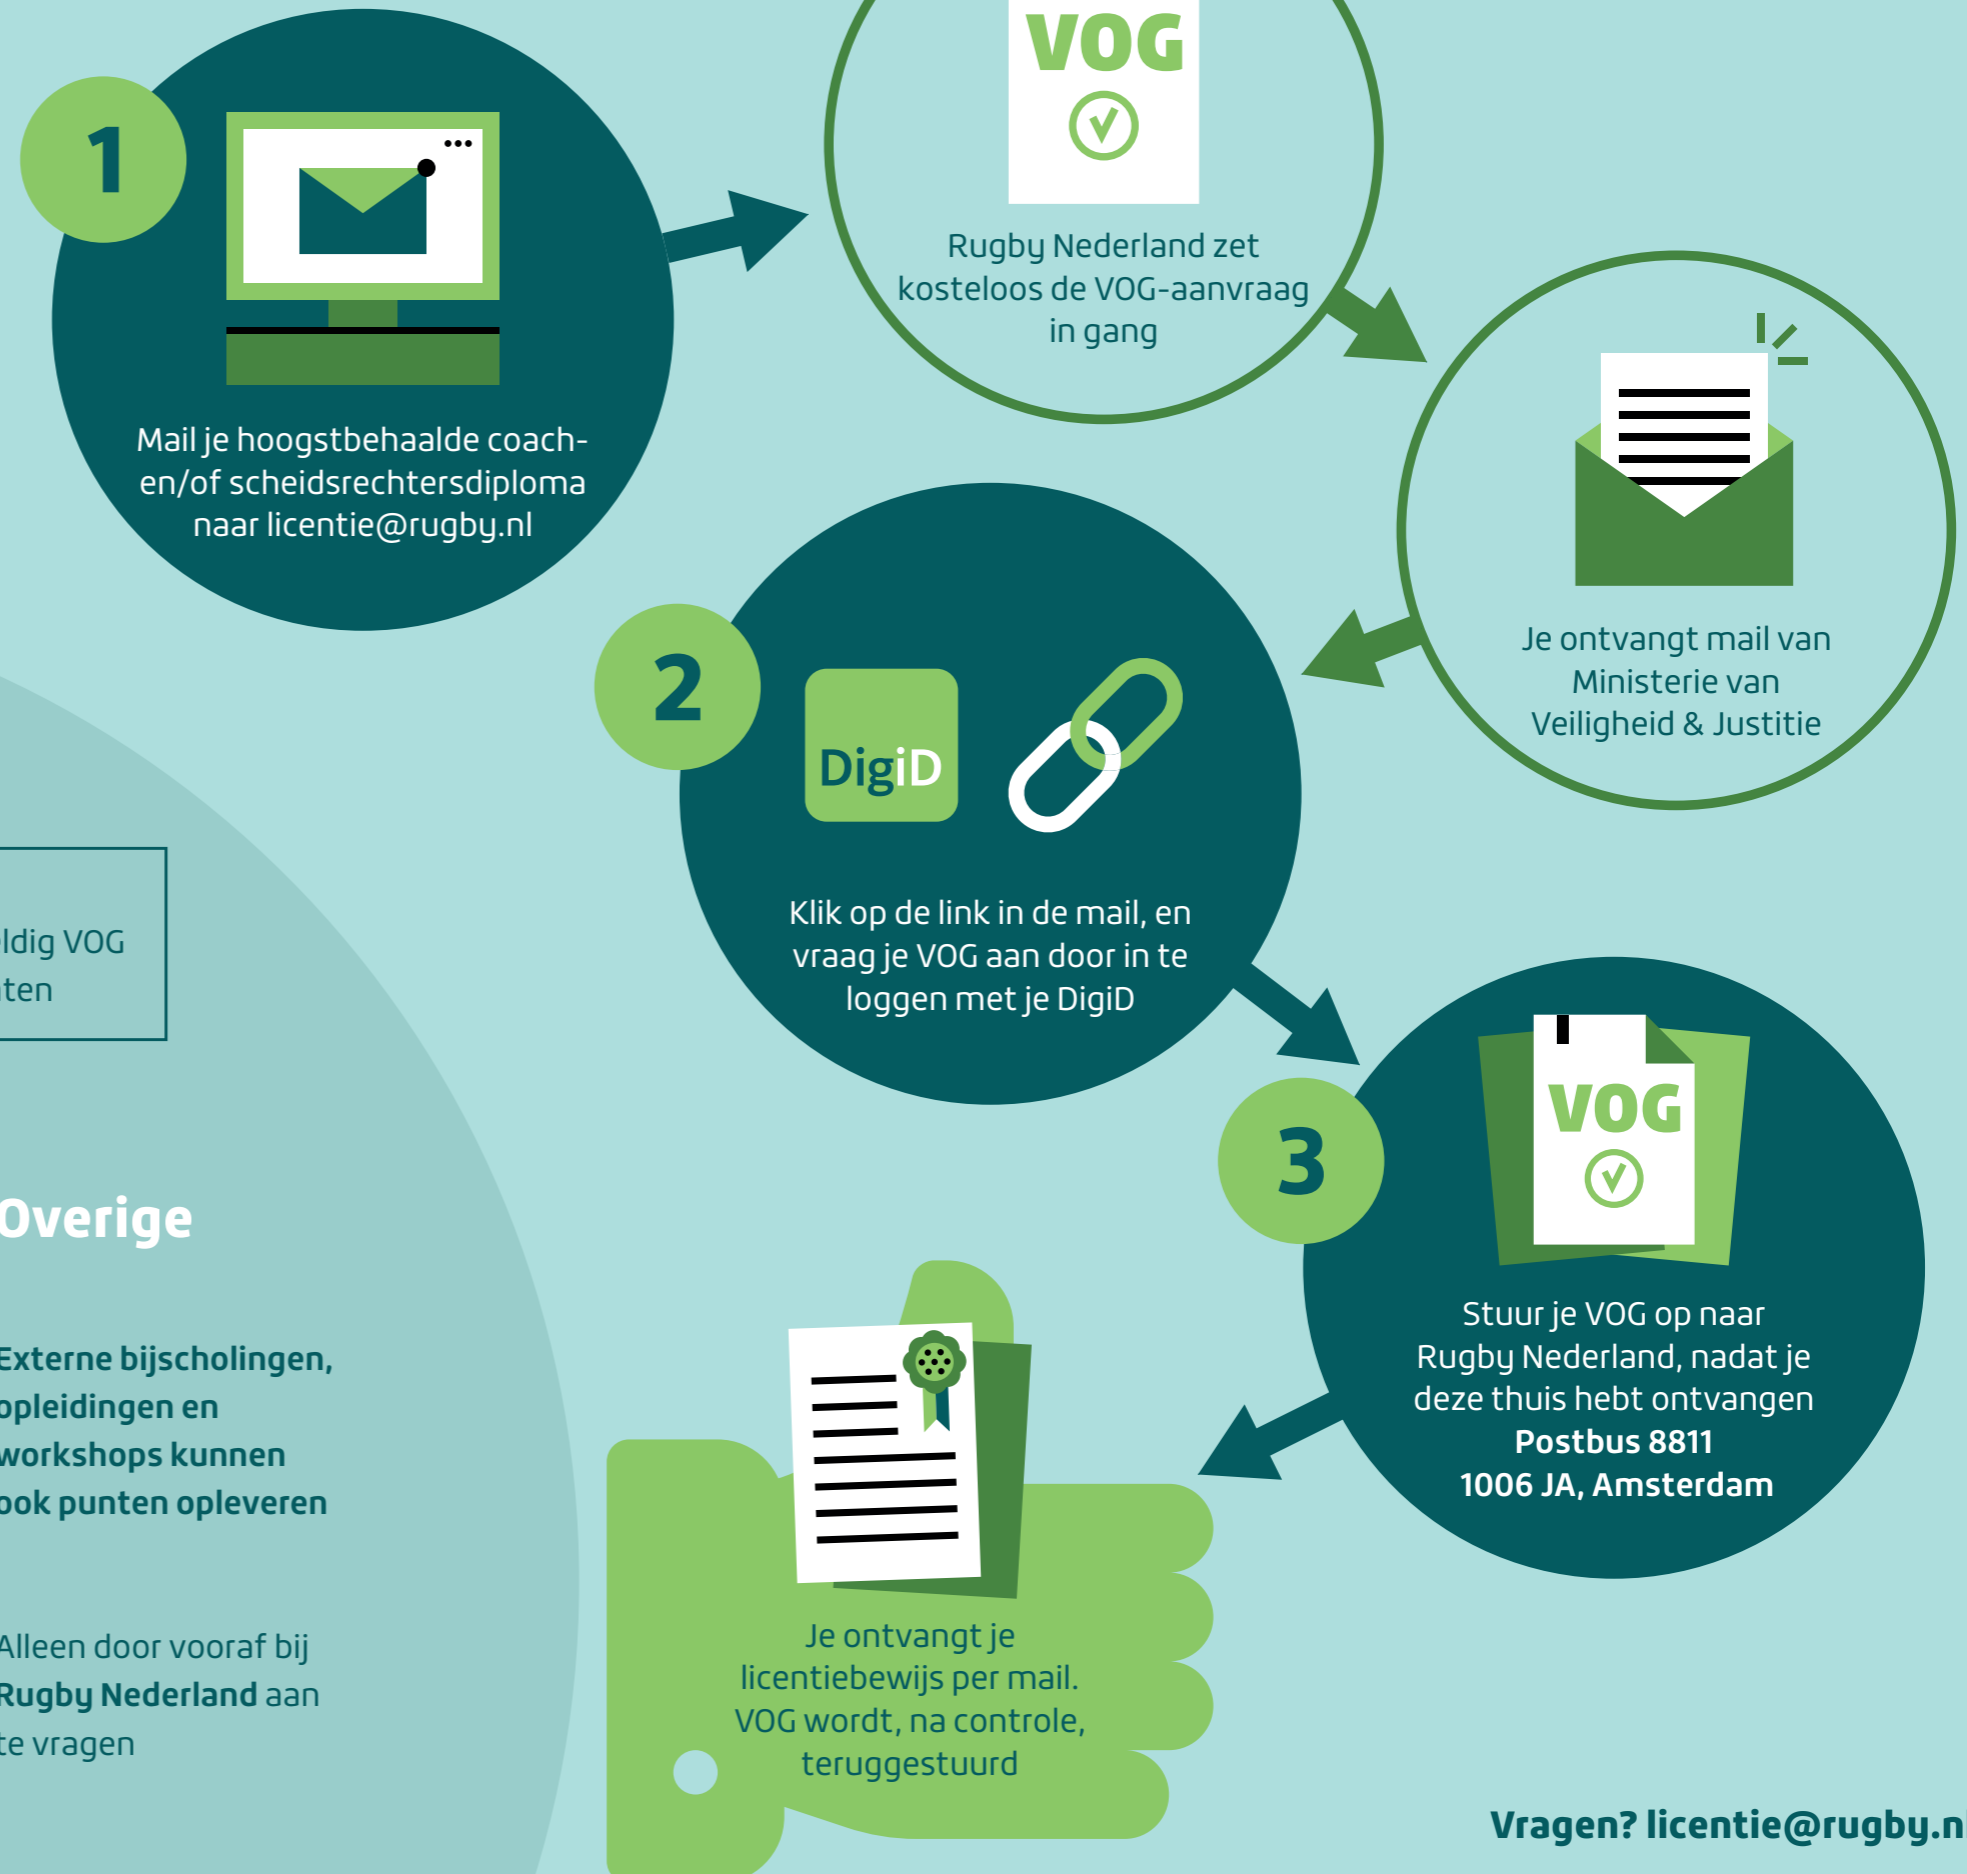

LICENTIESYSTEEM VOOR COACHES & SCHEIDSRECHTERS

Hoe vraag ik een licentie aan?

Om te stimuleren dat iedereen een leven lang blijft ontwikkelen in een Veilig Sportklimaat

Hoe verdien je licentiepunten?

Het aantal licentiepunten is afhankelijk van het niveau van je scheidsrechters-, coach- of S&C diploma

Niveau 1	6 licentiepunten
Niveau 2	12 licentiepunten
Niveau 3	18 licentiepunten
Niveau 4	24 licentiepunten

Na 2 jaar wordt je licentie alleen verlengd bij een geldig VOG en voldoende licentiepunten

Workshops
Webinars
Bijeenkomsten
Congressen
Regio Rugby

Punten worden automatisch toegekend

NLCoach

Opleidingen
NLCoach
Athletic Skills Model

Stuur je bewijs van deelname naar licentie@rugby.nl

Overige

Externe bijscholingen, opleidingen en workshops kunnen ook punten opleveren

Alleen door vooraf bij **Rugby Nederland** aan te vragen

Vragen? licentie@rugby.nl