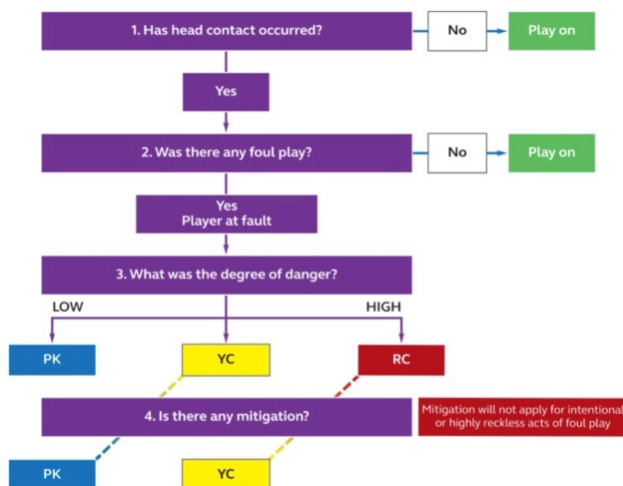

March 2020

1	Tackelaar	Op de grond? Rol weg, naar zijlijn, NU
2	Assistant-tackler	Laat je handen zien
3	Baldrager	Op de grond? Plaats de bal, NU
4	Jackler	Speel de bal, NU
5	Bijkomende spelers	Ga recht vooruit & blijf op je voeten Drive, not dive (met binding)

<https://www.world.rugby/the-game/laws/guidelines/15>

Recorded session Augustus 2020
https://www.youtube.com/watch?v=gCile76P8fQ&ab_channel=RugbyNederland

Herinnering (2)

Law Application Guidelines

← SHARE

Head Contact Process

March 2021

<https://www.world.rugby/the-game/laws/guidelines/17>

Jouw training aanvullen met spelregels?

Spelregels in de praktijk

Doel(groep)	Beter begrip voor spelregels en specifieke situaties voor spelers en coaches
Productaanbod	Een combinatie van spelregeluitleg en toepassing: 1 uur interactieve sessie met presentatie van spelregels rond de meest voorkomende spelsituaties zoals tackle, ruck, maul, scrum en line-out 1 uur actieve sessie op het veld waarbij de theorie zichtbaar gemaakt wordt De te behandelen onderdelen (max 2 per sessie) worden vooraf bepaald in overleg met de club en/of coach. Er is veel tijd & ruimte voor vragen van de deelnemers
Resultaat	Spelers en coaches hebben beter begrip van de spelregels en de toepassing daarvan in de praktijk
Tijd	2 uur
Kosten	€150,- per sessie plus reiskosten a €0,19 per km
Aanvragen	Via opleidingen@rugby.nl