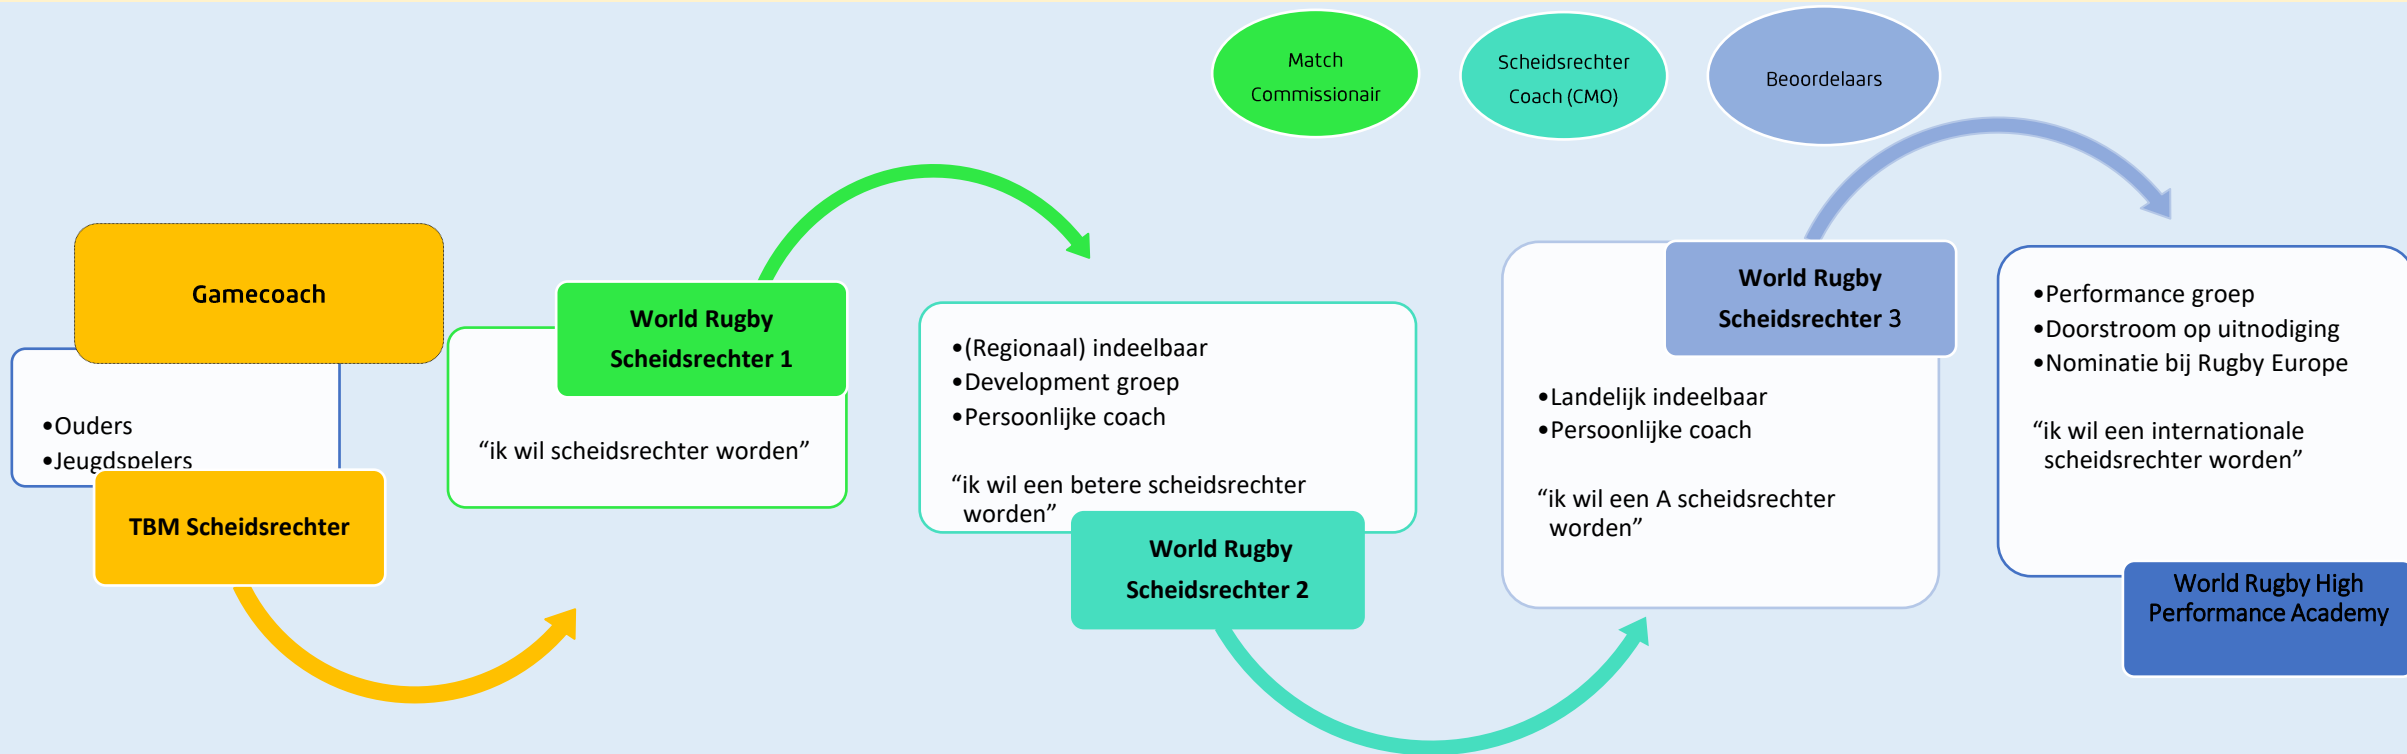

Scheidsrechter Pathway

Rugby Nederland heeft een scheidsrechter pathway om inzicht te geven in de mogelijke ontwikkeling voor die past bij het niveau waarop wedstrijden op worden gefloten. Om de opleidingen te kunnen volgen is het noodzakelijk om de daarbij horende workshops bij te wonen en op die manier voldoende informatie te krijgen om de volgende stap in de ontwikkeling te maken.

Categorie

Opleidingen

Ervaring